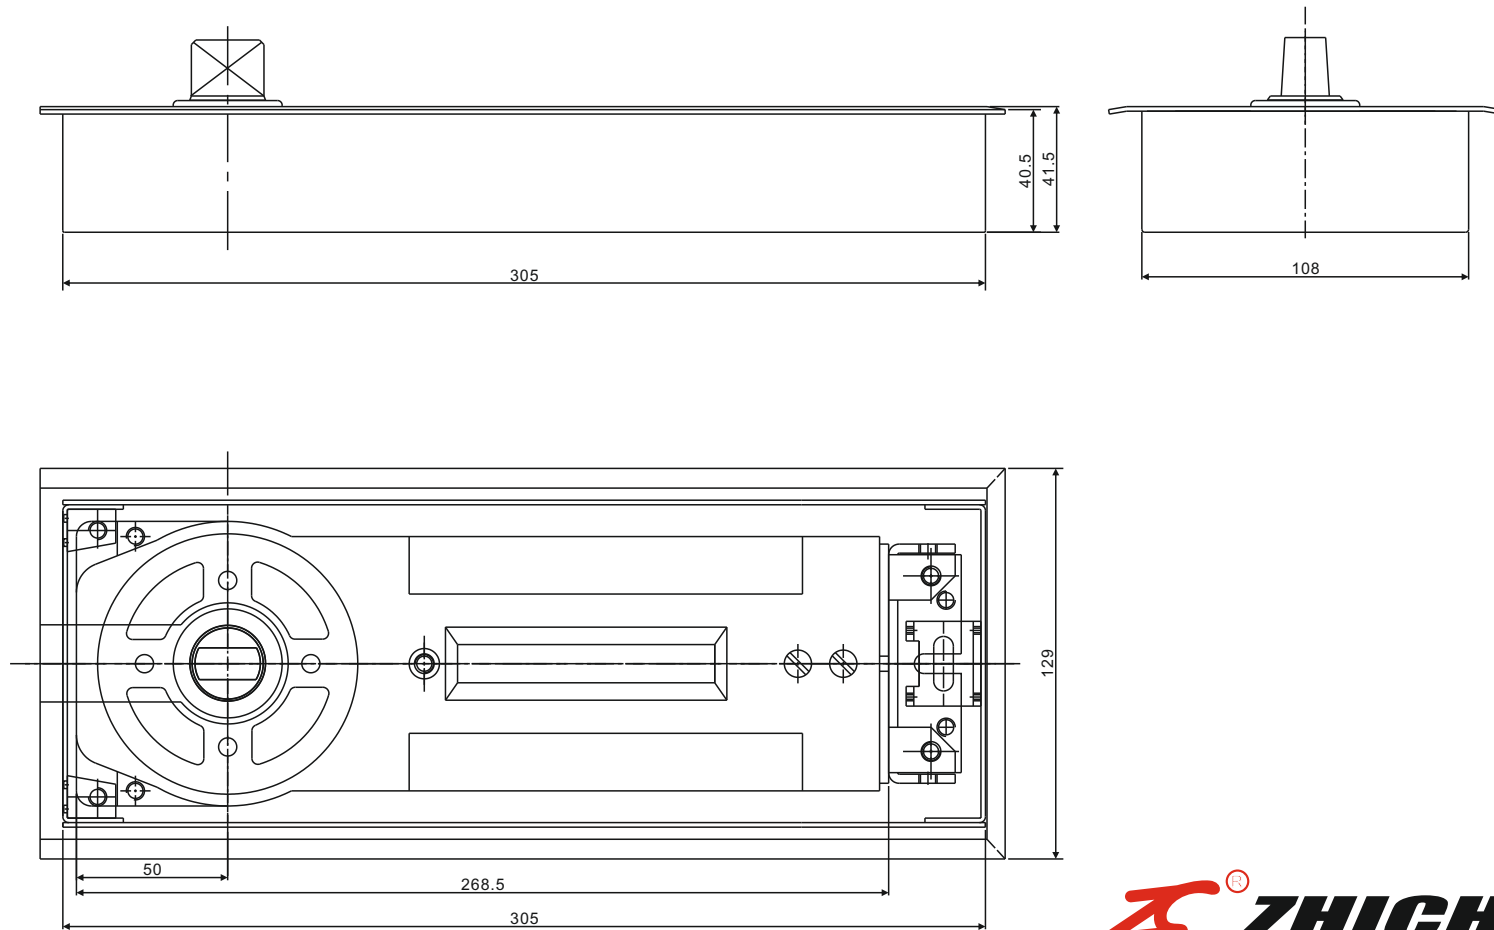

ZC300 Double Cylinder Floor Spring/双缸地弹簧

 **ZHICHENG**

肇庆市志盛门控五金有限公司
ZHAOQING CITY ZHISHENG DOOR CONTROL HARDWARE CO., LTD.

地址：广东省肇庆市前村路南侧端州大道西122区
Add : 122 district, Duanzhou west Avenue ,Qiancun south road,zhaoqing city,Guangdong province,China
Tel : 86-758-2736655/2718822 Fax : 86-758-2703926
www.gdzhicheng.com info@gdzhicheng.com